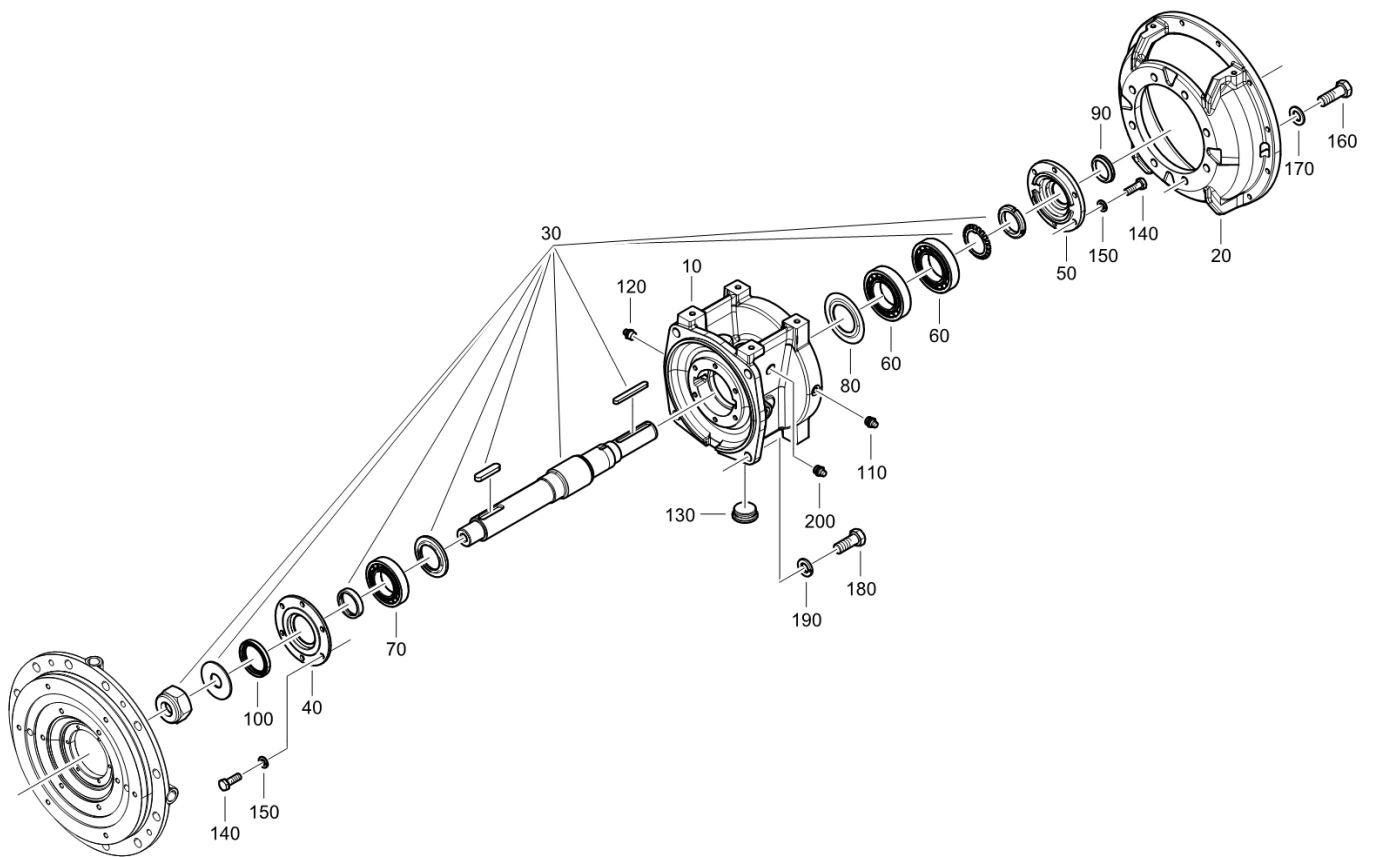

Kennz	Qty	Nummer	Bezeichnung	Spezifikationen
10	1	4810082547	SUPPORT	
20	1	4810074217	COUPLING BELL	
30	1	4810082863	SHAFT ASSEMBLY	
40	1	4810082552	BEARING COVER	
50	1	4810075136	BEARING COVER	
60	2	470W494077	BALL BEARING W100	
70	1	4810064628	Lager	
80	1	4810073417	Ring	
90	1	4810001301	Ring	
100	1	4810073406	Oil seal	
110	2	4810001662	GREASE NIPPLE	
120	2	4810069292	GREASE VALVE	
130	1	4810073443	PLUG	
140	12	4810001949	SCREW	
150	12	4810001680	LOCK WASHER	
160	8	4810001974	SCREW	
170	8	4810001683	Unterlegscheibe	
180	4	4810001982	Inbusschraube, M16 x 55 mm 12,9	
190	4	4810056292	LOCK WASHER	
200	2	4810068798	Adapter