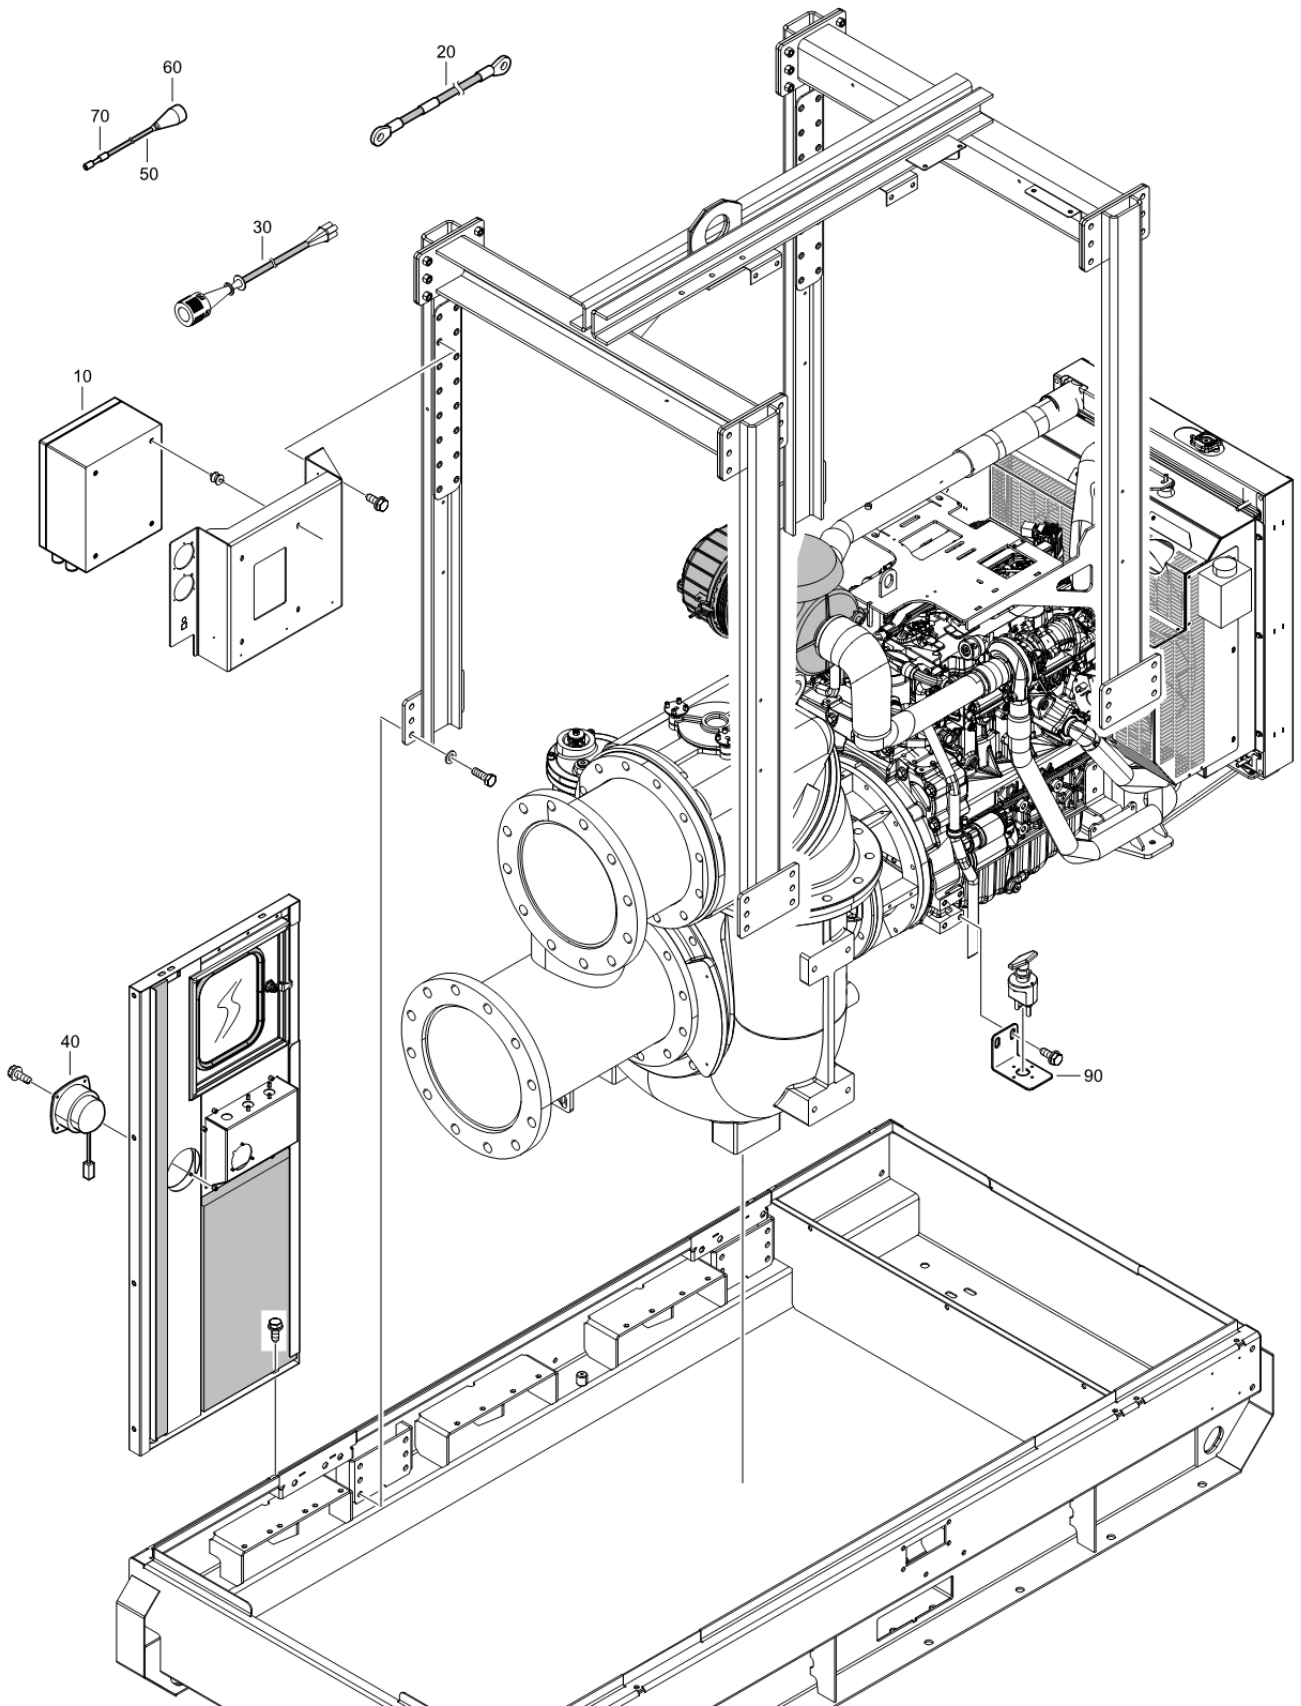

Kennz Qty	Nummer	Bezeichnung	Spezifikationen
10	1	4810075070	CONTROL PANEL
20	1	4810069832	WIRING CABLE
30	1	4810070950	EMERGENCY STOP CABLE
40	1	1607852218	EMERGENCY STOP
50	2	4810072002	START AND STOP FLOAT ASSEMBLY
60	2	4810002786	SOCKET START/STOP FLOATS
70	2	4810002726	MALE CONNECTOR
90	1	4810065604	SUPPORT