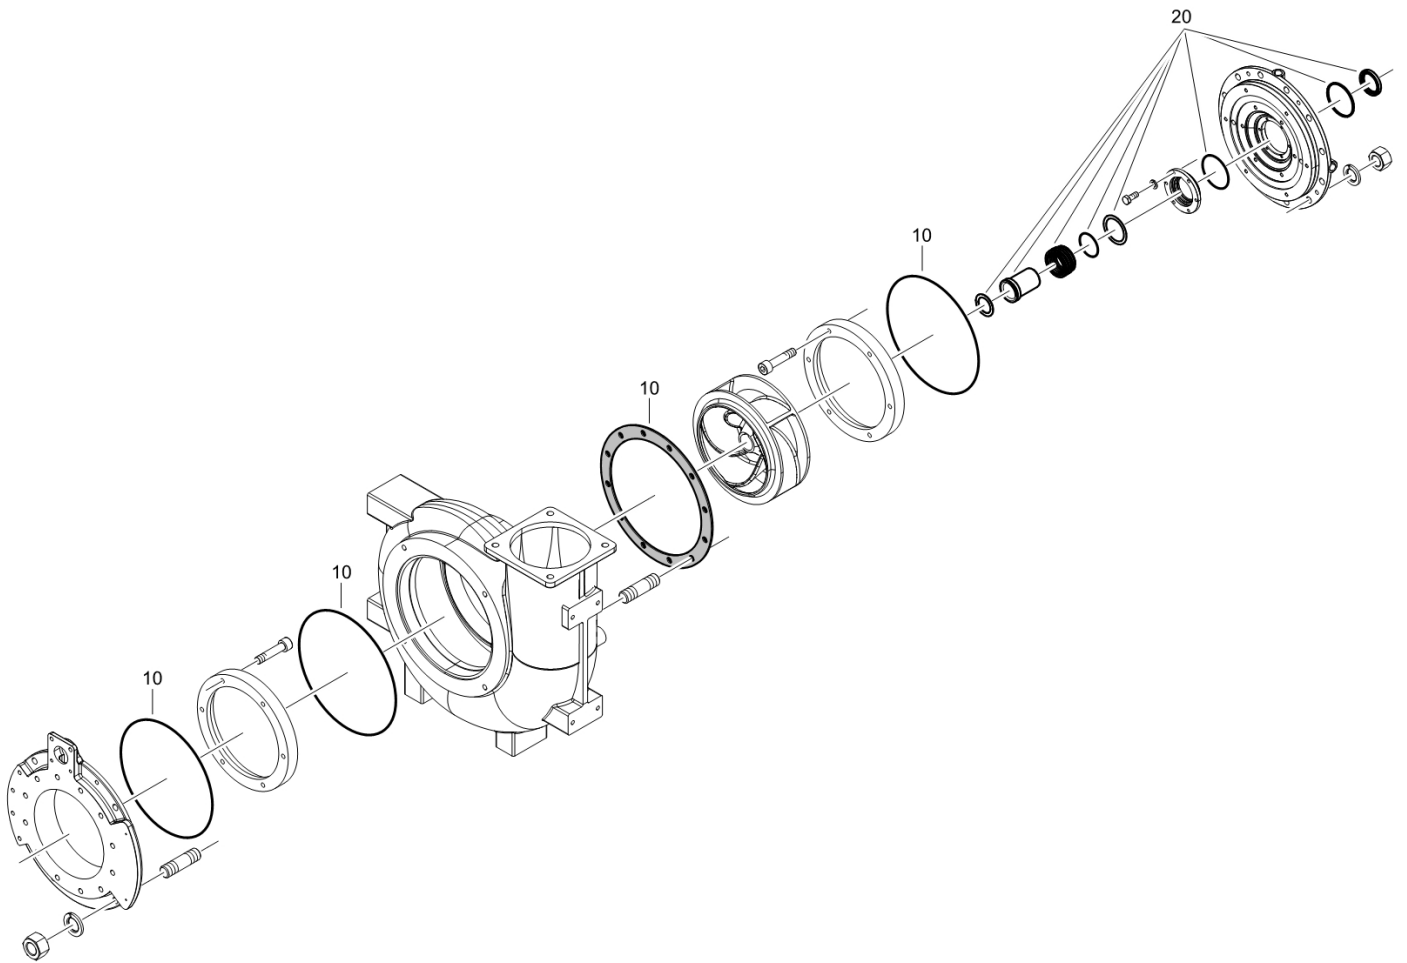

Kennz	Qty	Nummer	Bezeichnung	Spezifikationen
10	1	4810077609	GASKETS SET	
20	1	4810077348	MECHANICAL SEAL ASSEMBLY