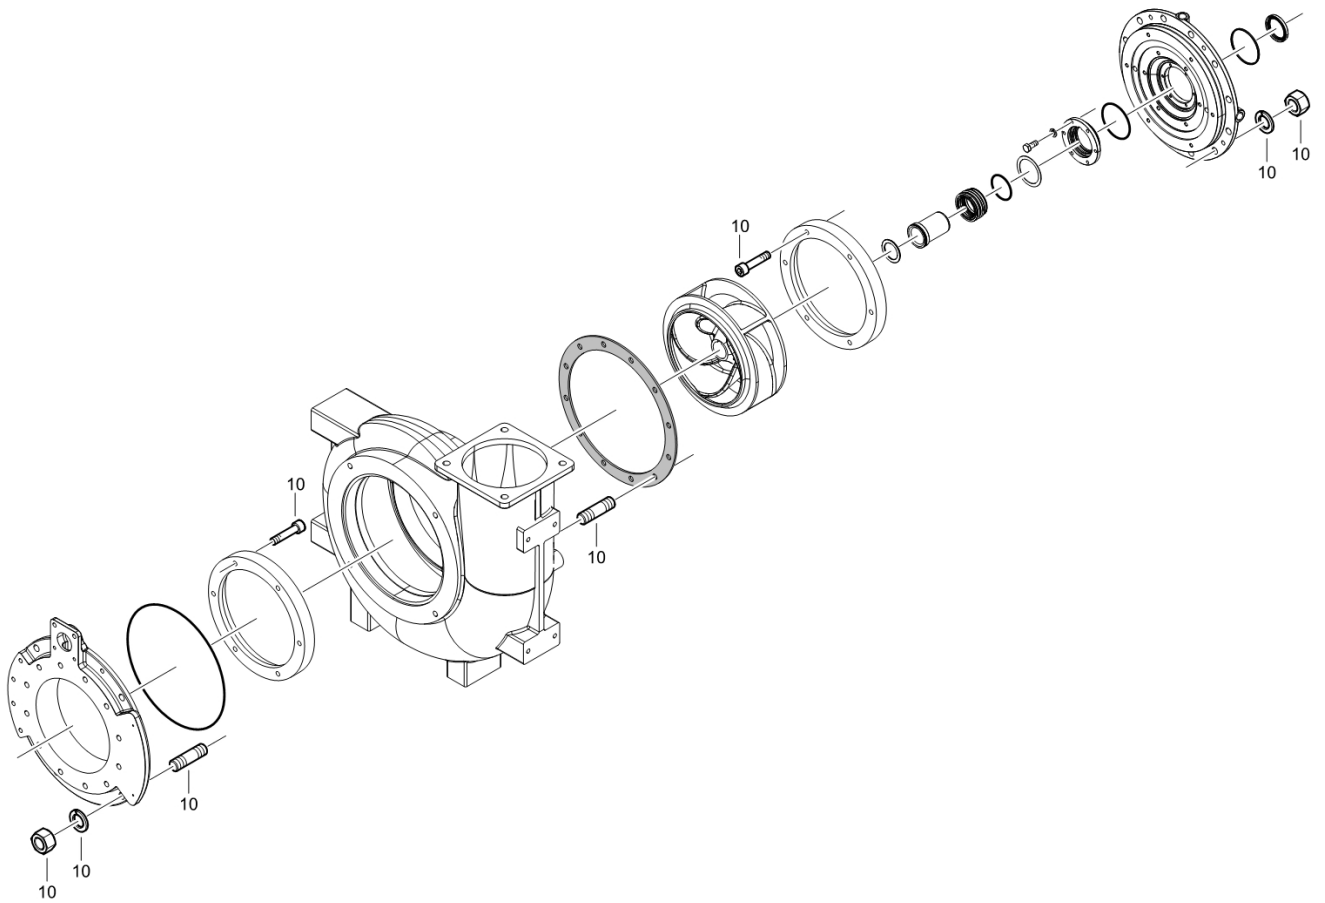

Kennz	Qty	Nummer	Bezeichnung	Spezifikationen
490	1	4810080162	RADIATOR CAP	
500	1	4810080053	RADIATOR PROTECTION	
510	1	4810080054	FLANGE	
520	1	4810080055	COVER	
530	1	4810080056	FAN PROTECTION	
540	1	4810080057	FAN PROTECTION