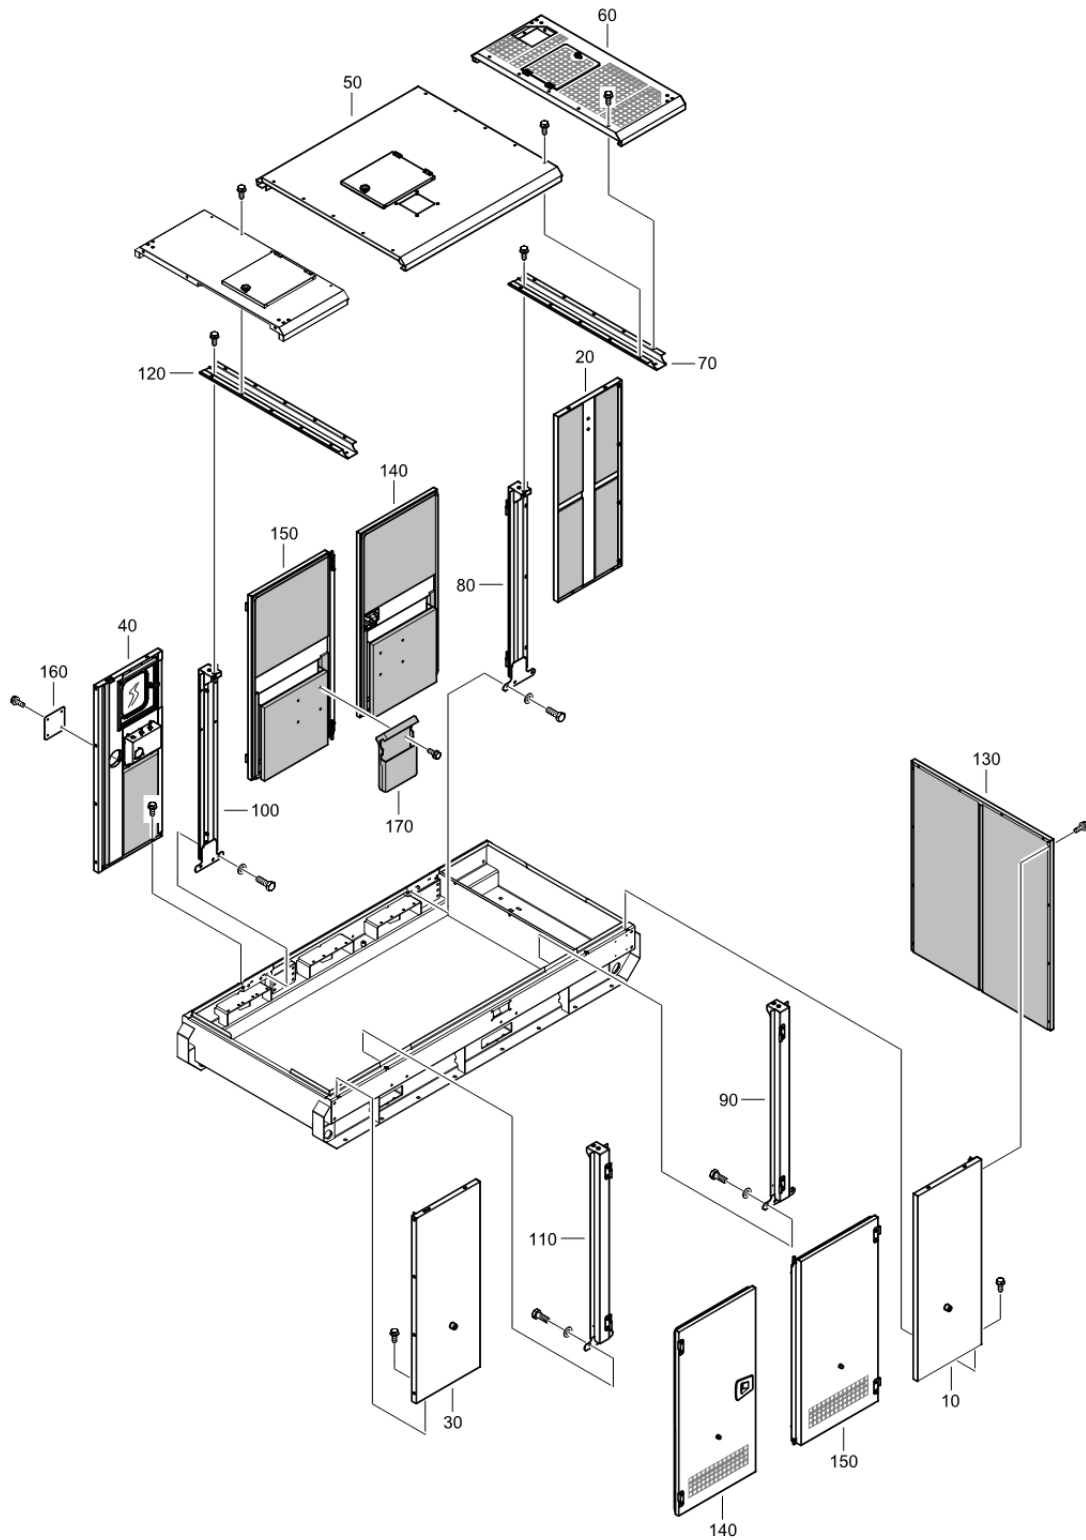

Kennz Qty	Nummer	Bezeichnung	Spezifikationen
10	1	4810063005	PANEL
20	1	4810063007	PANEL ASSEMBLY
30	1	4810063006	PANEL ASSEMBLY
40	1	4810070964	PANEL ASSEMBLY
50	1	4810063010	MIDDLE ROOF ASSEMBLY
60	1	4810077998	PANEL ASSEMBLY
70	1	4810063013	BRACKET
80	1	4810064319	BRACKET
90	1	4810064320	BRACKET
100	1	4810064321	BRACKET
110	1	4810064322	VERTICAL BEAM ASSEMBLY
120	1	4810063014	BRACKET
130	1	4810063017	REAR PANEL ASSEMBLY
140	2	4810063021	DOOR ASSEMBLY
150	2	4810063022	DOOR ASSEMBLY
160	1	4810070623	COVER
170	1	1604220600	SUPPORT FOR DOCUMENTS