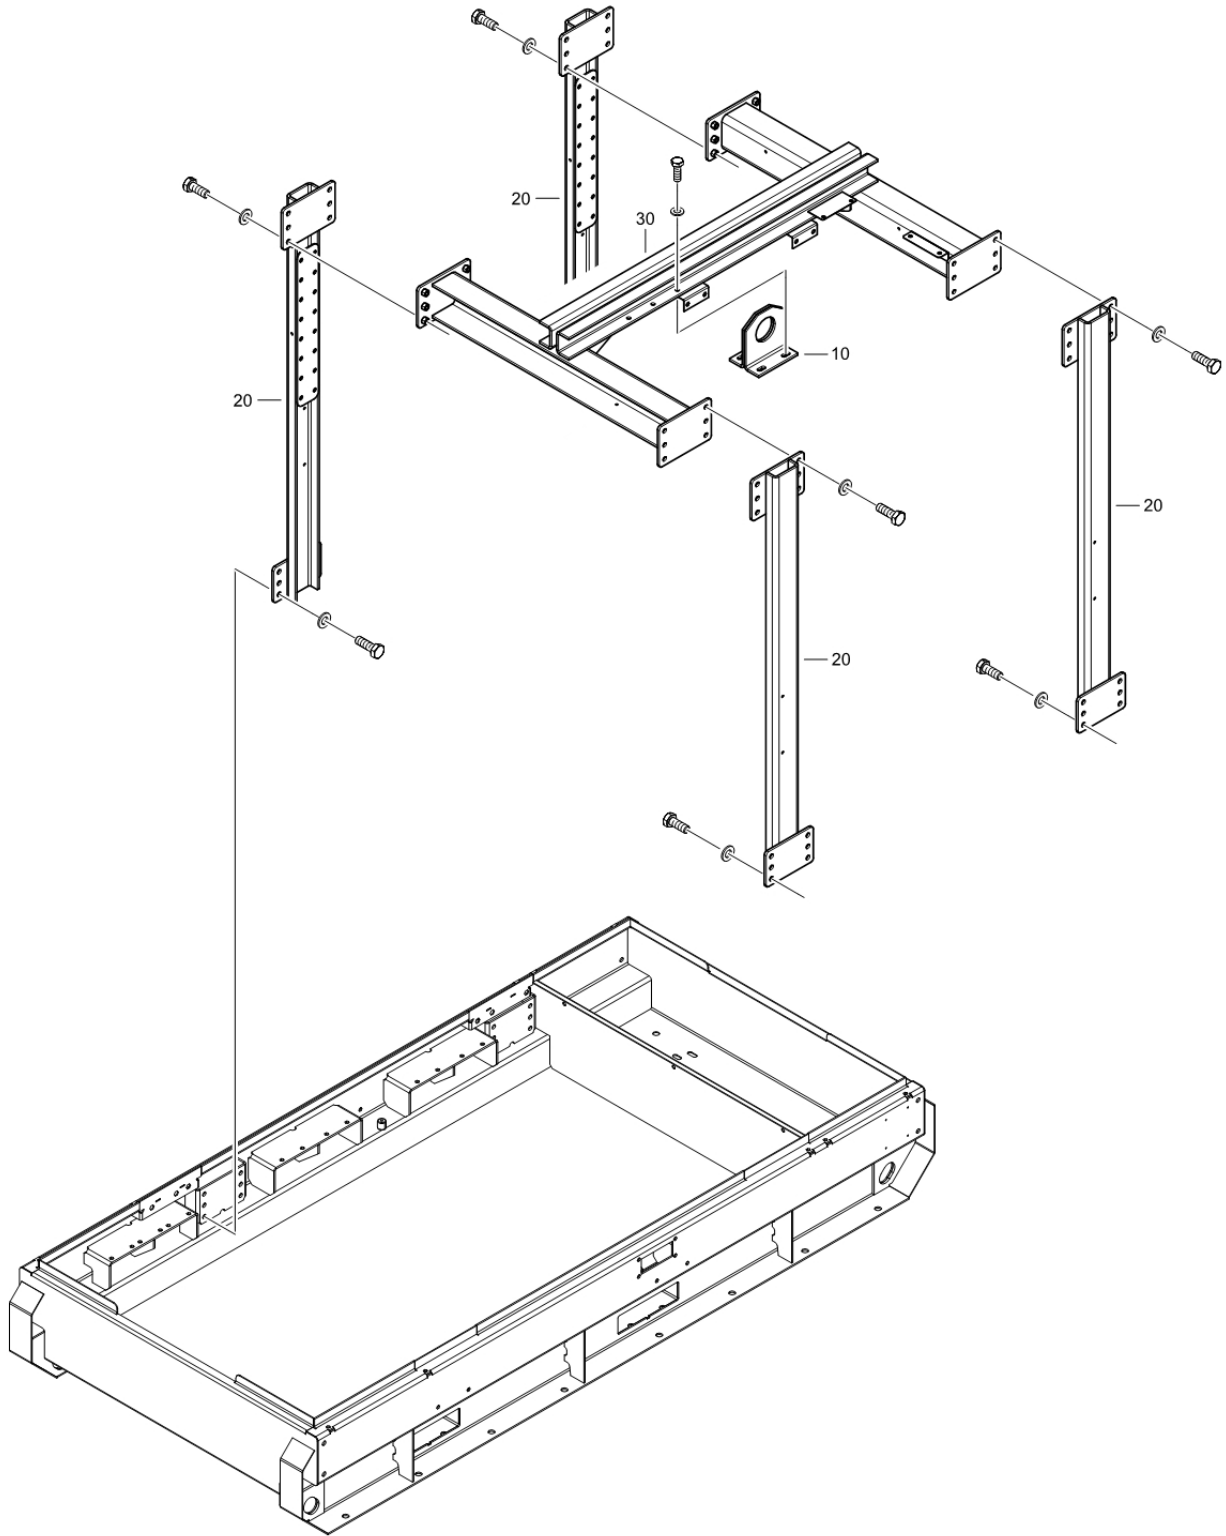

Kennz Qty	Nummer	Bezeichnung	Spezifikationen
30	1	4810080898	MEMBRAN VACUUM PUMP MK2 ACG
40	1	4810005687	GASKET FLANGE J300 318X440X3
50	1	4810022277	PULLEY
60	1	4810069659	HUB
70	2	4810000333	PUMP BELT
110	1	4810002336	Reduktion
120	2	4810051488	SCREW
130	2	4810001455	NUT
140	4	4810001699	WASHER
150	6	4810001681	LOCK WASHER
190	2	4810012982	NYLON TUBE
200	2	4810001736	ELBOW FITTING
210	1	4810002318	ELBOW
220	1	4810013146	VALVE
230	1	4810069480	HOSE HOLDER
240	1	4810068782	Rohr
250	2	4810012937	Rohr
260	3	4810067480	CLAMP
270	1	4810001736	ELBOW FITTING
280	1	4810065657	TAP
290	1	4810002329	Reduktion
300	1	4810072219	BRACKET
330	2	4810002307	ELBOW
500	1	4810001973	SCREW
510	1	4810001693	WASHER
520	1	4810053978	WASHER
530	1	4810072162	BELT COVER
540	1	4810072426	BRACKET
550	1	4810082751	FLANGE
560	1	4810064433	GASKET
590	1	4810067841	DELIVERY PIPE
610	1	4810002321	Rohrbogen
620	1	4810002371	Nippel
640	1	4810002315	ELBOW
650	2	4810056141	Nippel
660	1	4810012972	Rohr
670	12	4810001840	STUD
680	24	4810056292	LOCK WASHER
690	24	4810001426	NUT
700	12	4810001833	STUD M20x50
710	4	4810001961	SCREW
720	2	4810079484	SCREW