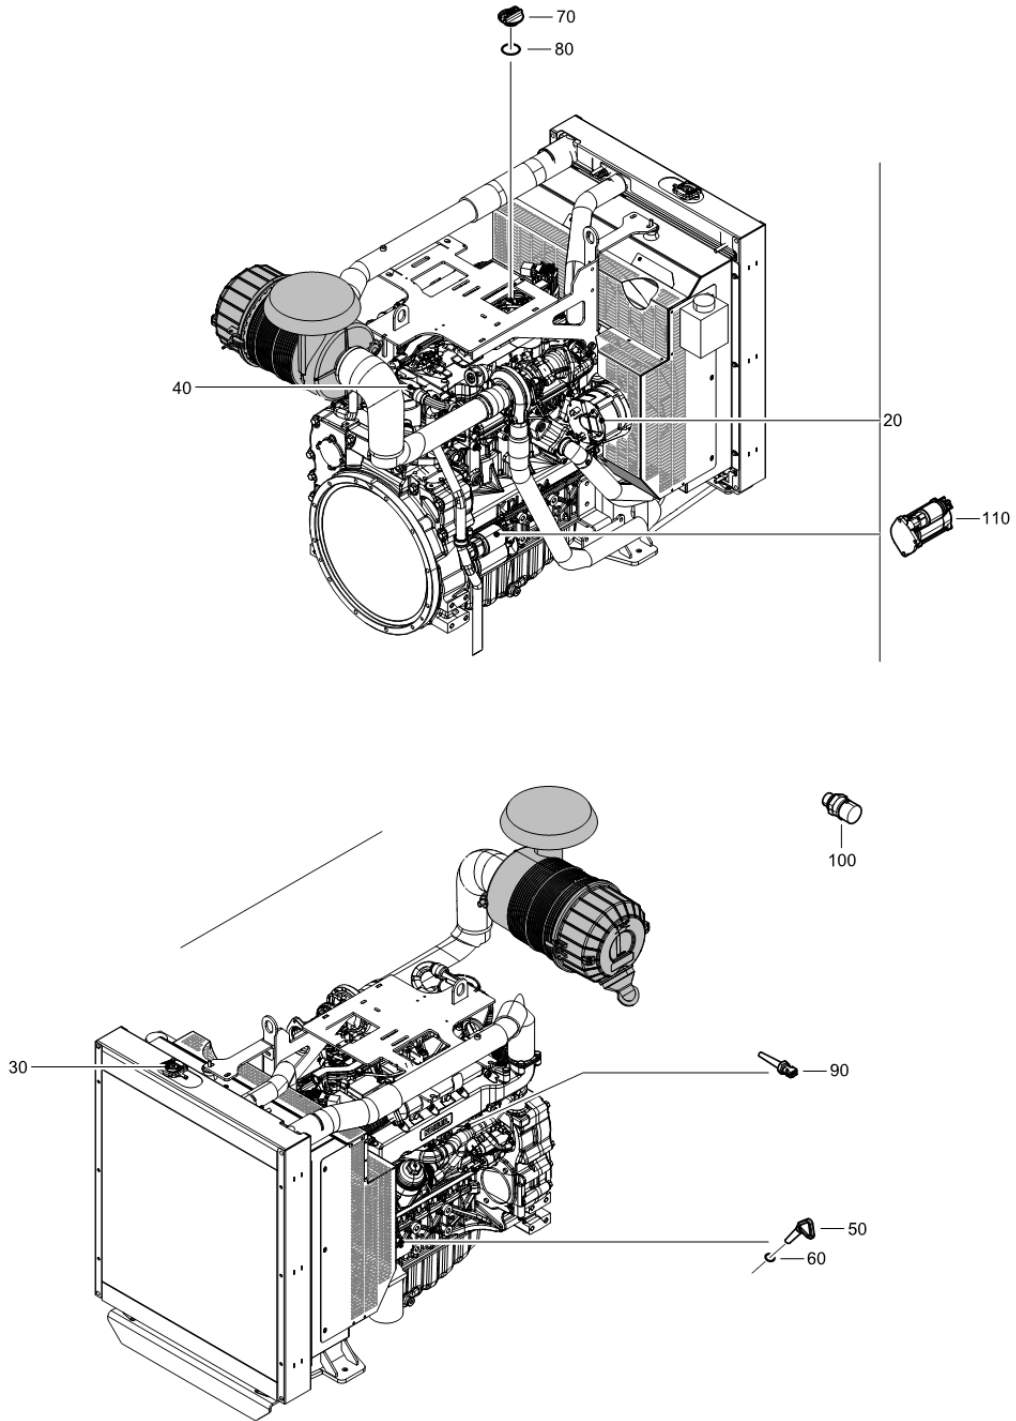

Not Illustrated			
Ref	Part Number	Designation	Qty
10	4810 0739 13	ADBLUE TANK CAP	1

<b>Kennz Qty</b>	<b>Nummer</b>	<b>Bezeichnung</b>	<b>Spezifikationen</b>
10	1	4810073913	ADBLUE TANK CAP
20	1	4810072666	ALTERNATOR
30	1	4810080162	RADIATOR CAP
40	1	4810072735	FUEL PUMP
50	1	4810072650	OIL DIPSTICK:KDI3404TCR
60	1	4810072651	OIL DIPSTICK O-RING
70	1	4810060668	OIL FILLER CAP
80	1	4810060601	OIL FILLER GASKET
90	1	4810060648	OIL PRESSURE SWITCH
100	1	4810060658	SPEED SENSOR
110	1	4810073897	STARTER MOTOR