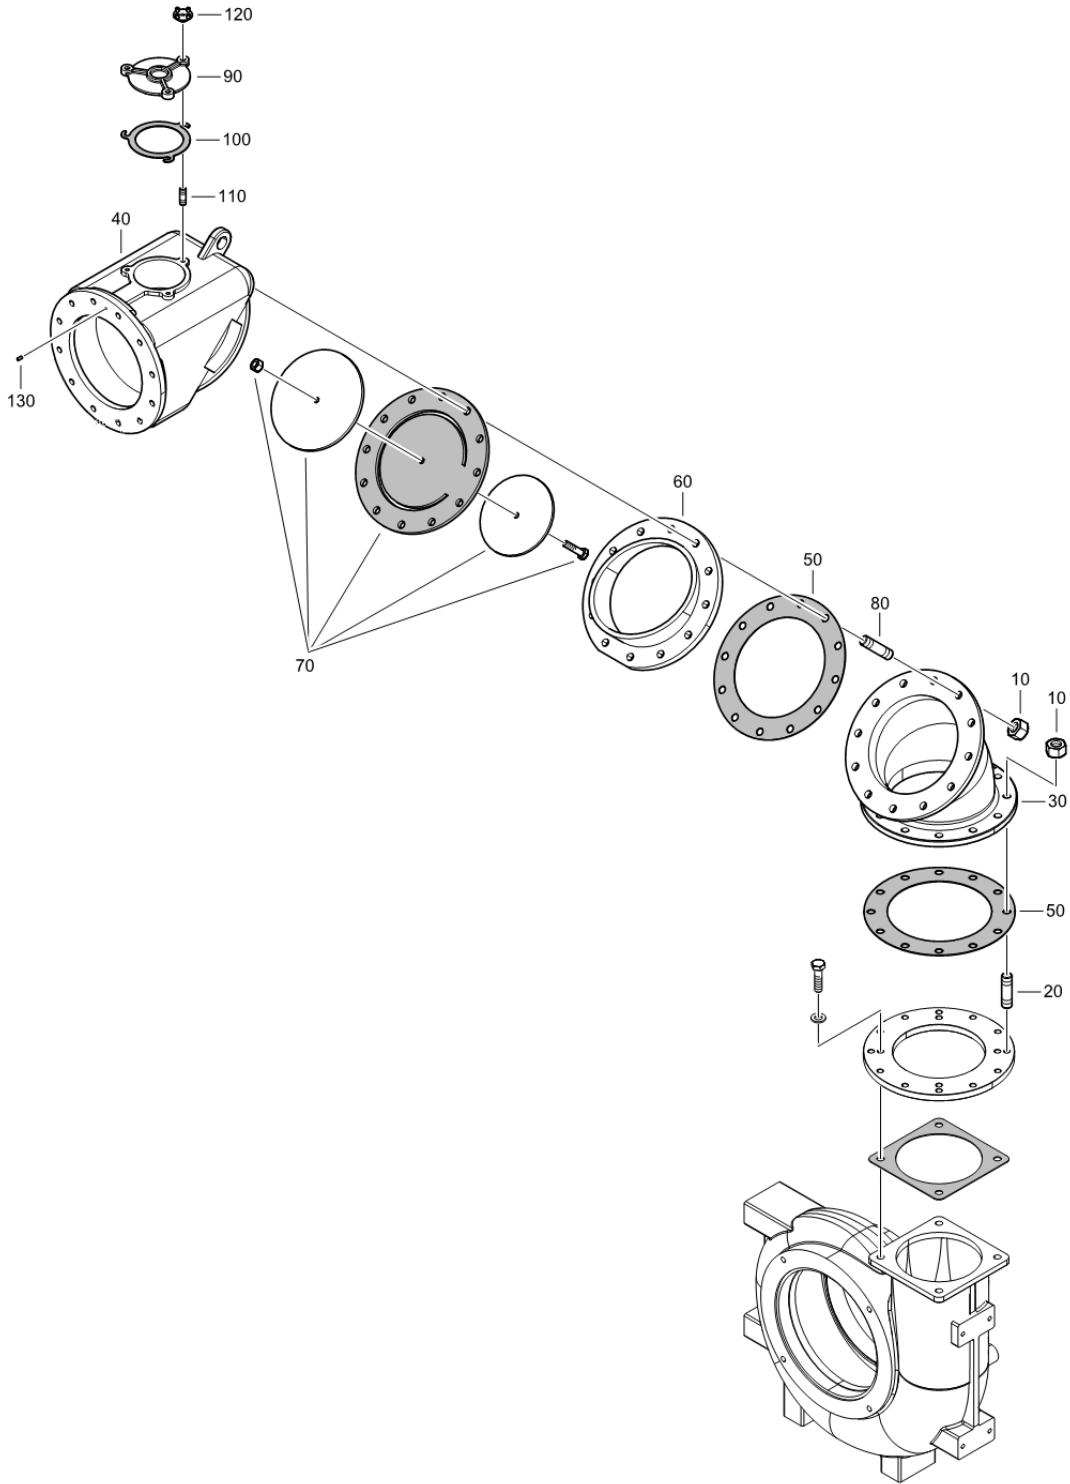

Kennz Qty	Nummer	Bezeichnung	Spezifikationen
25	1	4810000292	HOSE
40	1	4810065851	FUEL LEVEL INDICATOR
60	2	4810002713	Dokumentenhalter
70	14	4810063627	ANTIVIBRATION PAD
80	14	4810061771	Buchse
90	2	4810067847	ENGINE SUPPORT
100	2	4810077860	BASE
110	1	4810077964	BASE
120	1	4810067731	PUMP SUPPORT
130	1	4810067732	PUMP SUPPORT
140	3	4810065610	CASING GASKET
150	12	4810073957	STUD
160	1	4810075073	FUEL PORT
170	2	4810065675	NUT
180	1	4810002315	ELBOW
190	2	4810056141	Nippel
200	1	4810049775	Adapter
210	1	4810036836	HOSE ADAPTER
220	1	4810012934	Rohr
230	1	4810080154	BOX
240	8	4810001988	SCREW
250	4	4810081004	SCREW