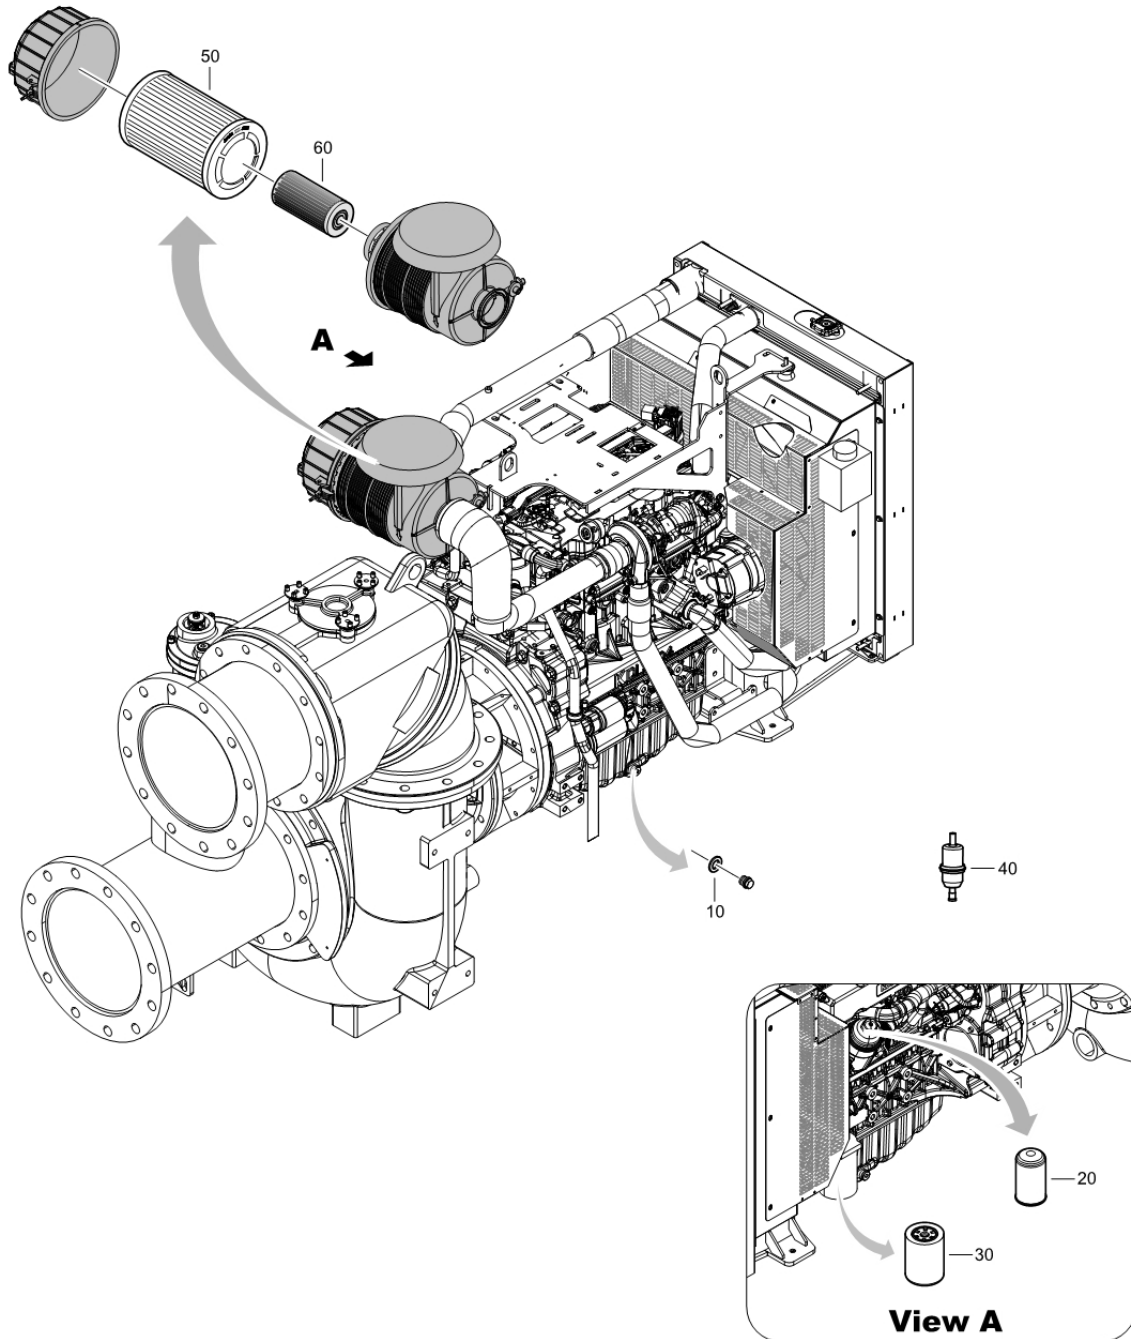

Kennz Qty	Nummer	Bezeichnung	Spezifikationen
10	1	4810060529	GASKET OIL PLUG
20	1	4810060605	OIL FILTER CARTRIDGE
30	1	4810060610	FUEL FILTER ELEMENT
40	1	4810072802	FUEL PRE-FILTER
50	1	4810080157	AIR FILTER CARTRIDGE
60	1	4810080158	Filter cartridge