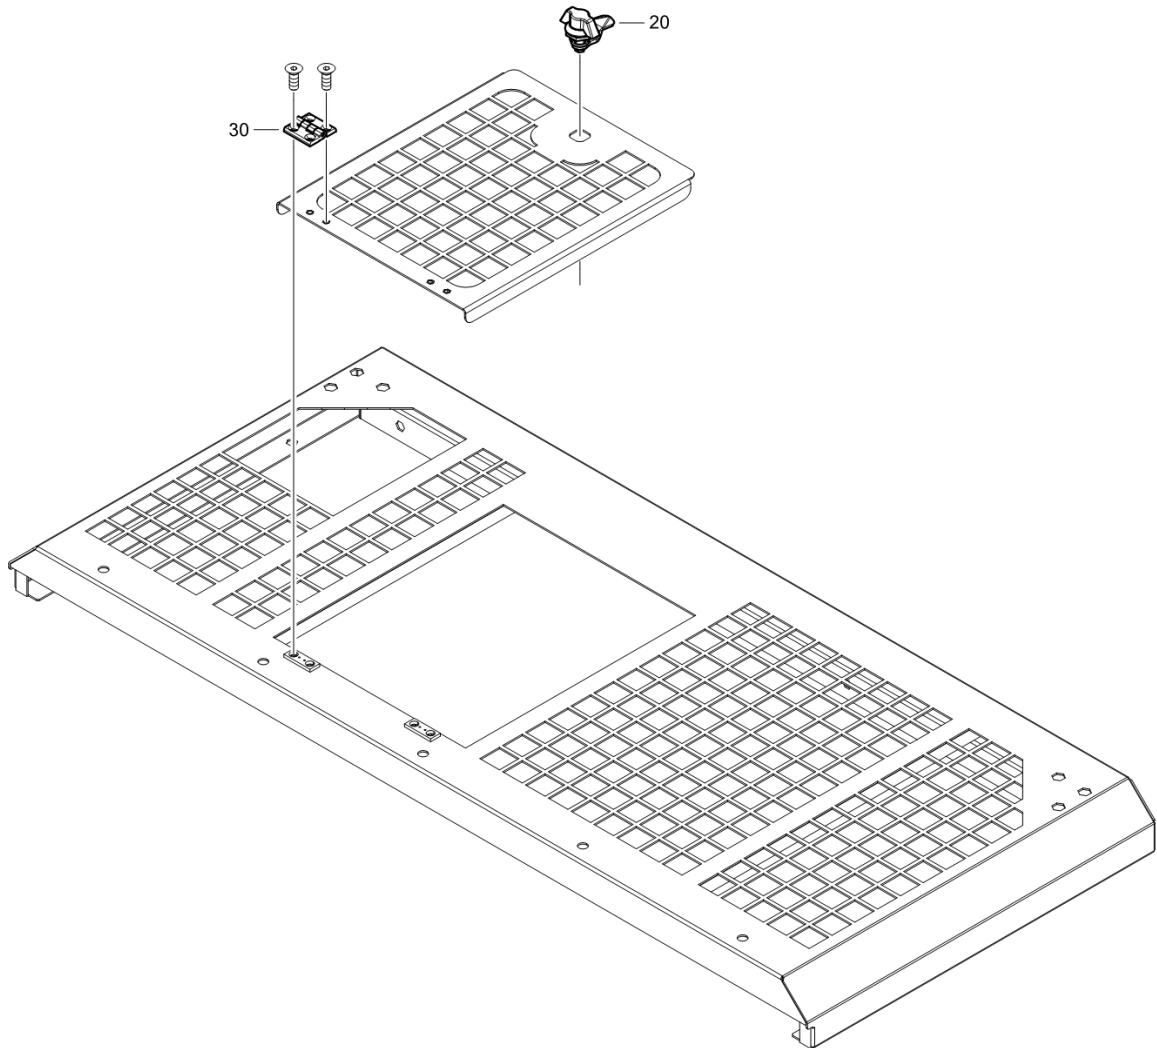

Kennz	Qty	Nummer	Bezeichnung	Spezifikationen
20	1	4810076412	WING HANDLE	
30	2	4810076411	HINGE