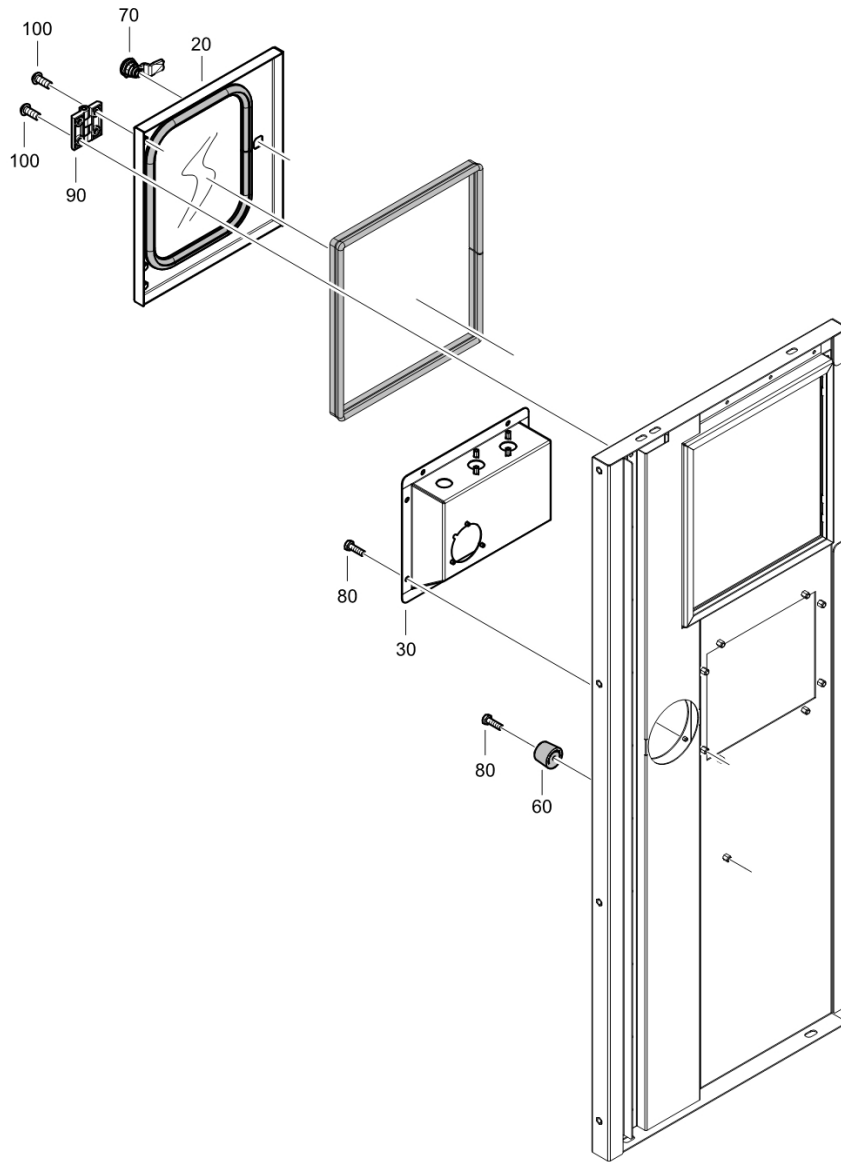

Kennz	Qty	Nummer	Bezeichnung	Spezifikationen
20	1	4810070962	DOOR ASSEMBLY	
30	1	4810064961	SUPPORT	
60	1	4810073030	DOOR HOLDBACK	
70	1	4810064949	LOCK	
80	9	4810001933	Inbusschraube, M16 x 55 mm 12,9	
90	2	4810064656	HINGE	
100	8	4810066814	SCREW