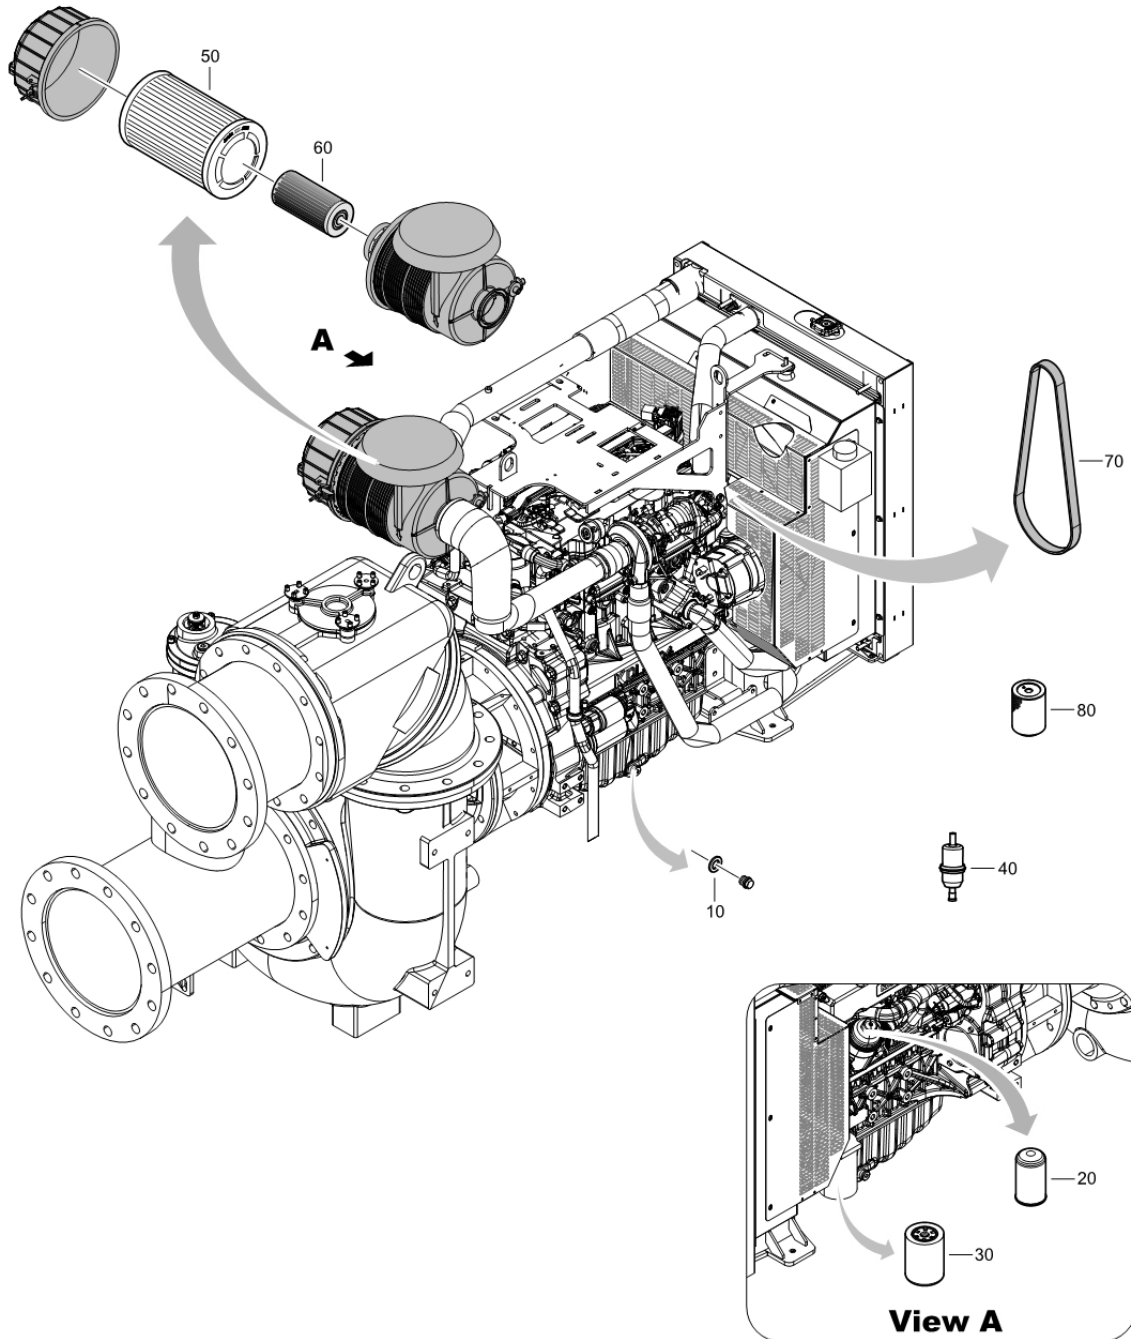

Kennz Qty	Nummer	Bezeichnung	Spezifikationen
10	1	4810060529	GASKET OIL PLUG
20	1	4810060605	OIL FILTER CARTRIDGE
30	1	4810060610	FUEL FILTER ELEMENT
40	1	4810072802	FUEL PRE-FILTER
50	1	4810080157	AIR FILTER CARTRIDGE
60	1	4810080158	Filter cartridge
70	1	4810072492	POLY V-BELT
80	1	4810073906	ADBLUE FILTER