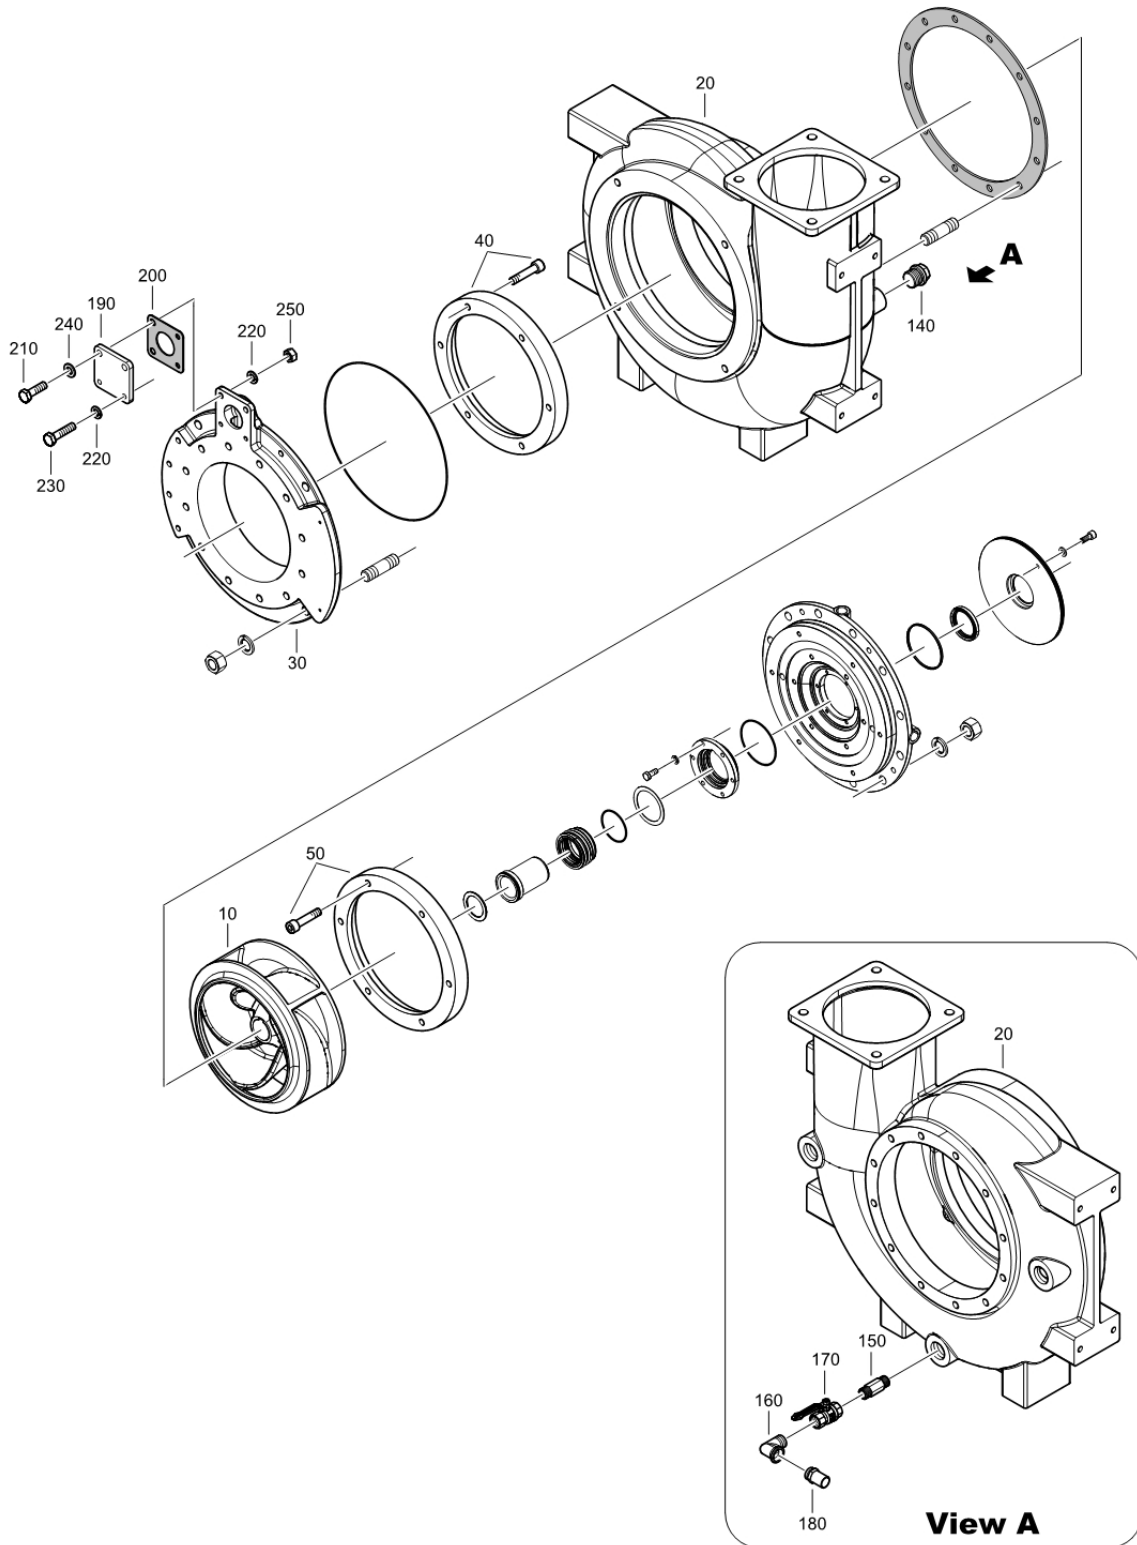

Kennz	Qty	Nummer	Bezeichnung	Spezifikationen
10	1	4810067309	IMPELLER	
20	1	4810082537	PUMP CASING	
30	1	4810082538	FLANGE	
40	1	4810072483	WEAR PLATE SET	
50	1	4810057708	WEAR PLATE J300 G COMPL	
140	2	4810021051	PLUG	
150	1	4810029383	Reduktion	
160	1	4810002307	ELBOW	
170	1	4810013142	VALVE	
180	1	4810056141	Nippel	
190	1	4810074011	FLANGE	
200	1	4810056366	ANKLE SEPARATOR GASKET	
210	2	4810002067	Inbusschraube, M16 x 55 mm 12,9	
220	4	4810001685	WASHER	
230	2	4810002056	SCREW	
240	2	4810001706	WASHER	
250	2	4810001439	NUT