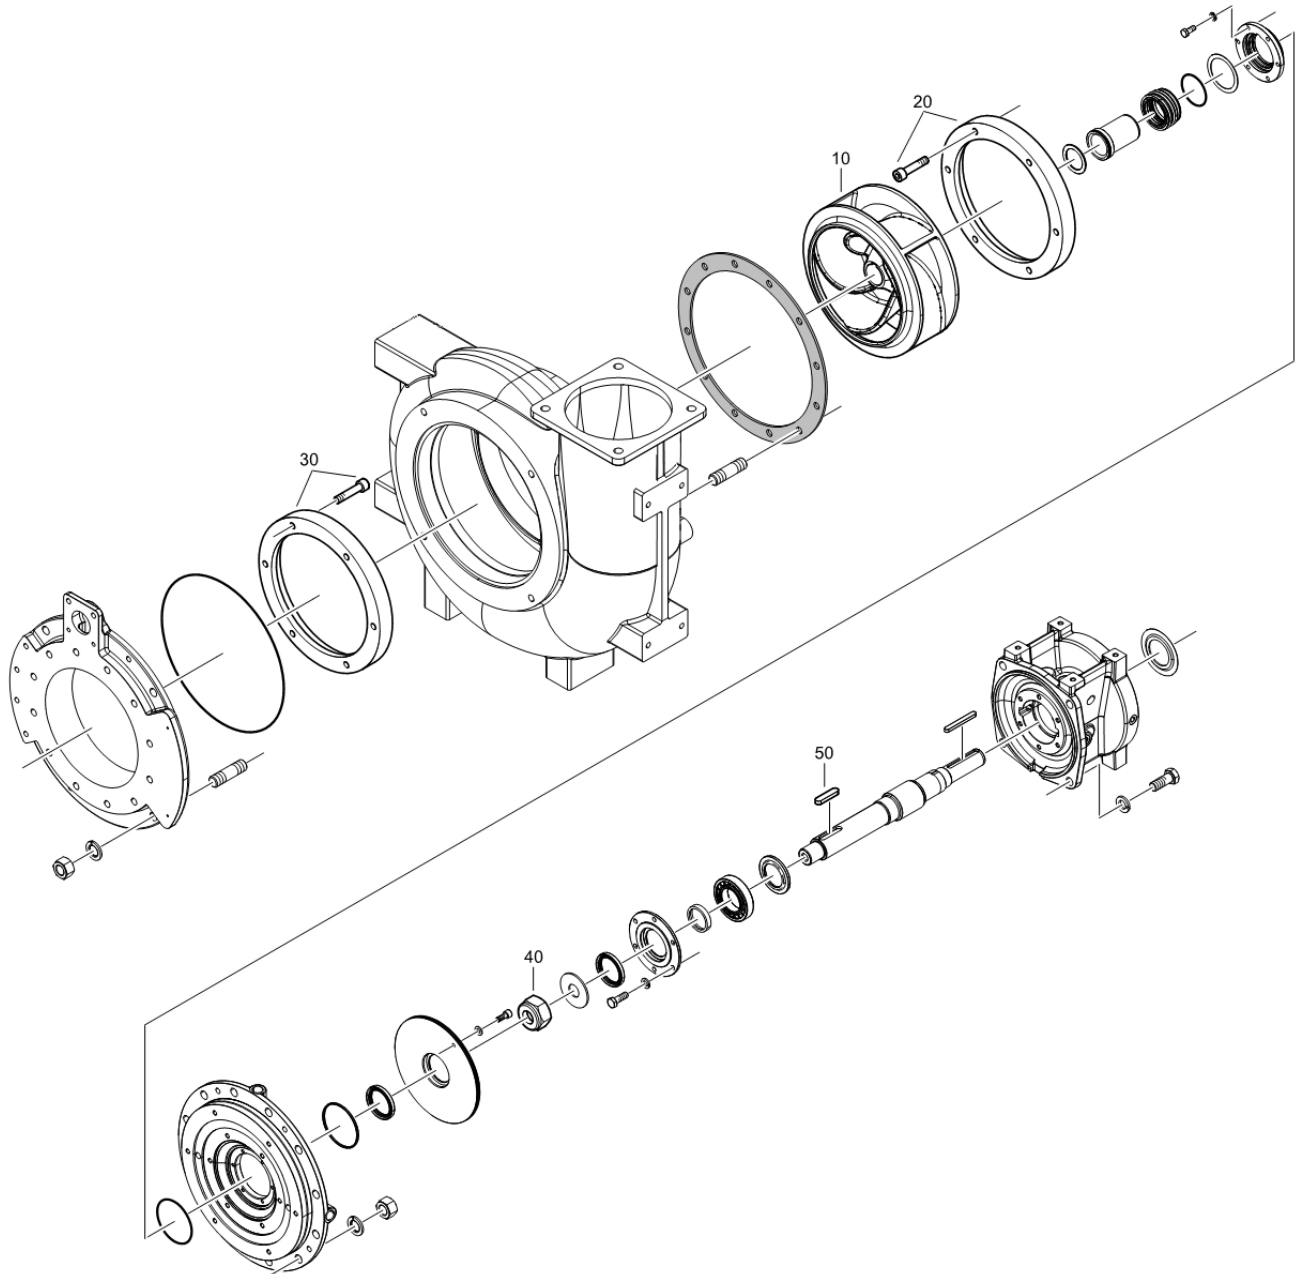

Kennz Qty	Nummer	Bezeichnung	Spezifikationen
10	1	4810067309	IMPELLER
20	1	4810057708	WEAR PLATE J300 G COMPL
30	1	4810072483	WEAR PLATE SET
40	1	4810006936	IMPELLER NUT
50	1	4810001629	Schlüssel