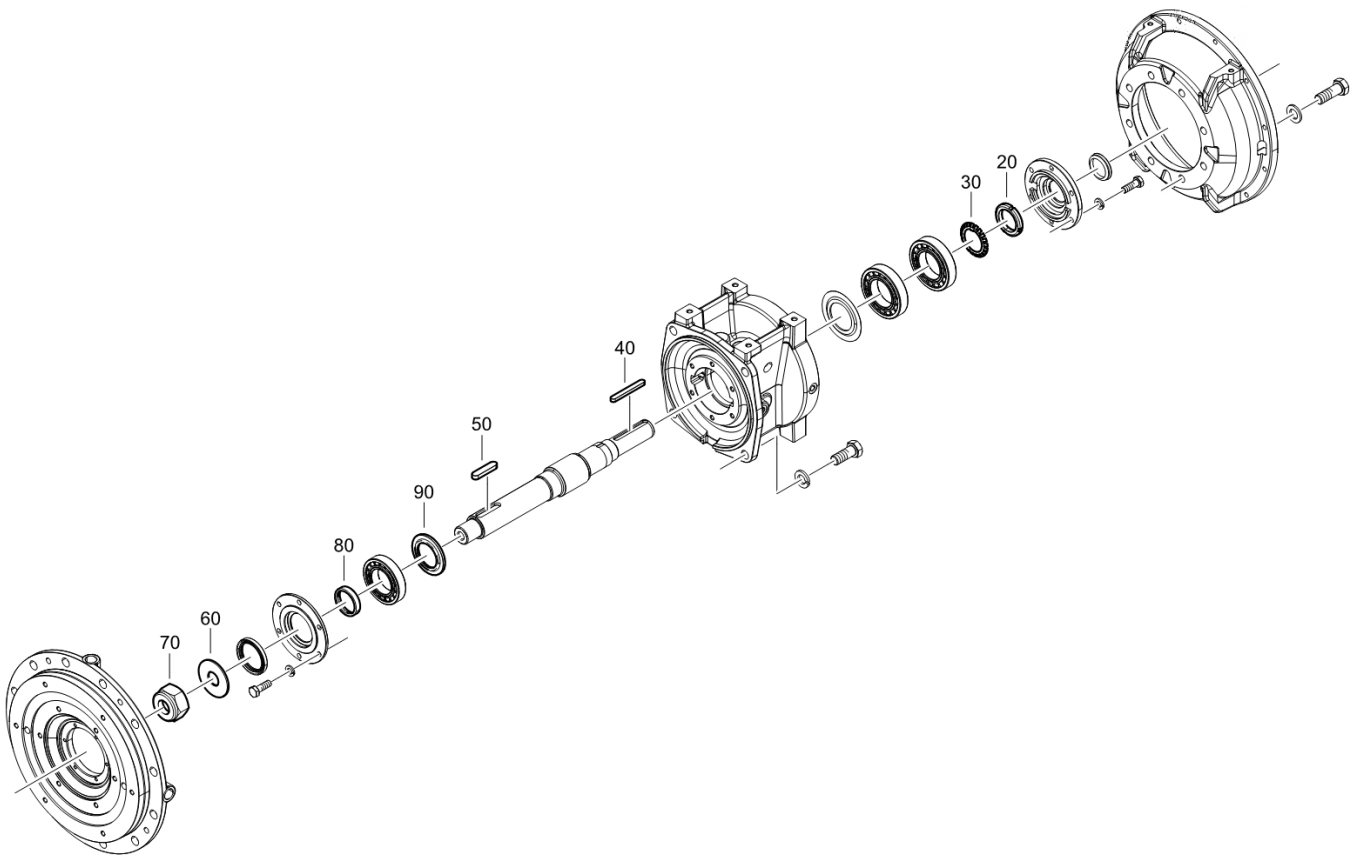

Kennz	Qty	Nummer	Bezeichnung	Spezifikationen
20	1	4810073377	IMPELLER LOCK RING	
30	1	4810073378	Unterlegscheibe DIN 125	
40	1	4810001614	Welle	
50	1	4810001629	Schlüssel	
60	1	4810006928	IMPELLER WASHER	
70	1	4810006936	IMPELLER NUT	
80	1	4810077131	COVER	
90	1	4810077125	Ring