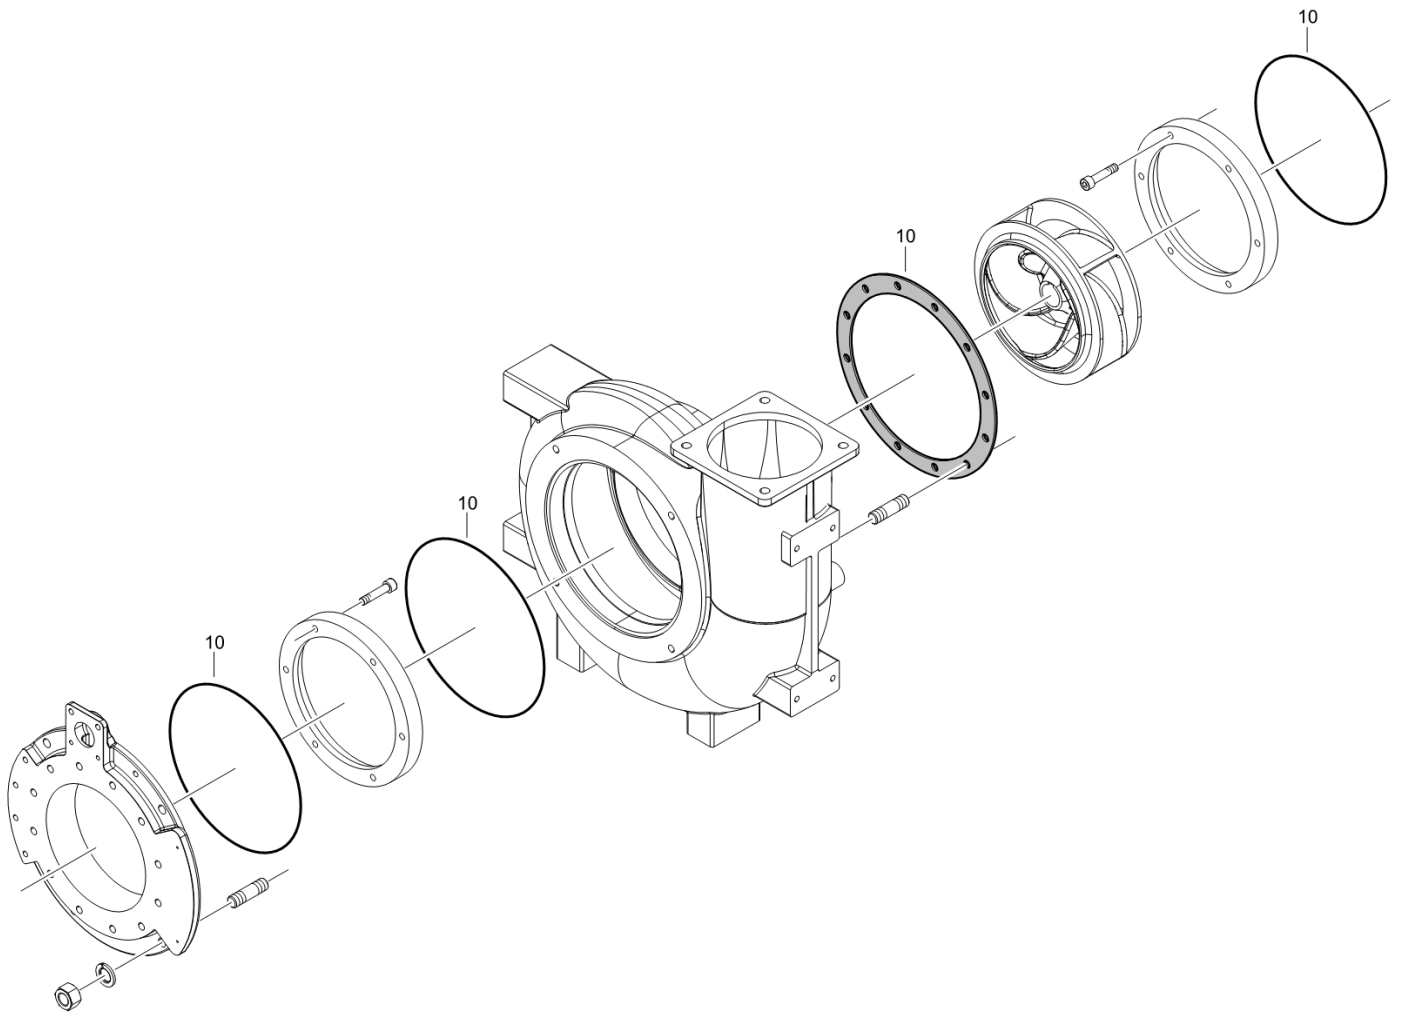

Kennz Qty	Nummer	Bezeichnung	Spezifikationen
10	1	4810077610	SET OF SCREWS
-	24	4810001840	STUD
-	24	4810056292	LOCK WASHER
-	24	4810001426	NUT
-	6	4810070103	SCREW
-	6	4810016093	SCREW