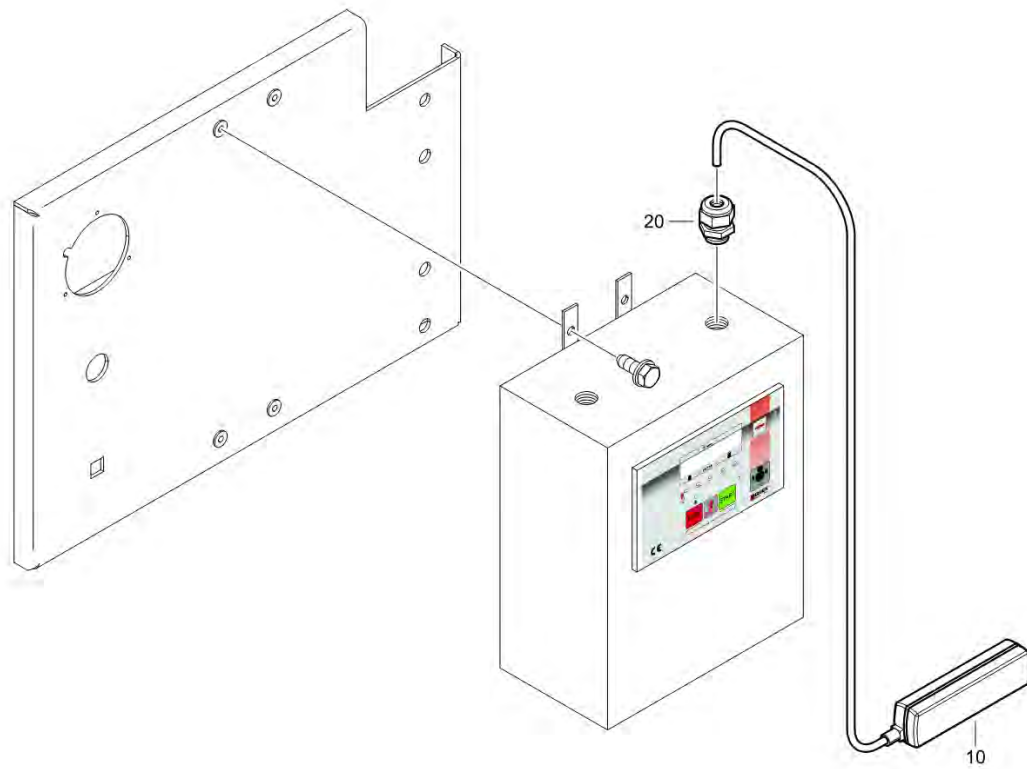

Kennz	Qty	Nummer	Bezeichnung	Spezifikationen
10	1	2911200096	RETROFIT SMARTBOX MODBUS 2G/4G	
20	1	0698514072	Kabeldurchführung