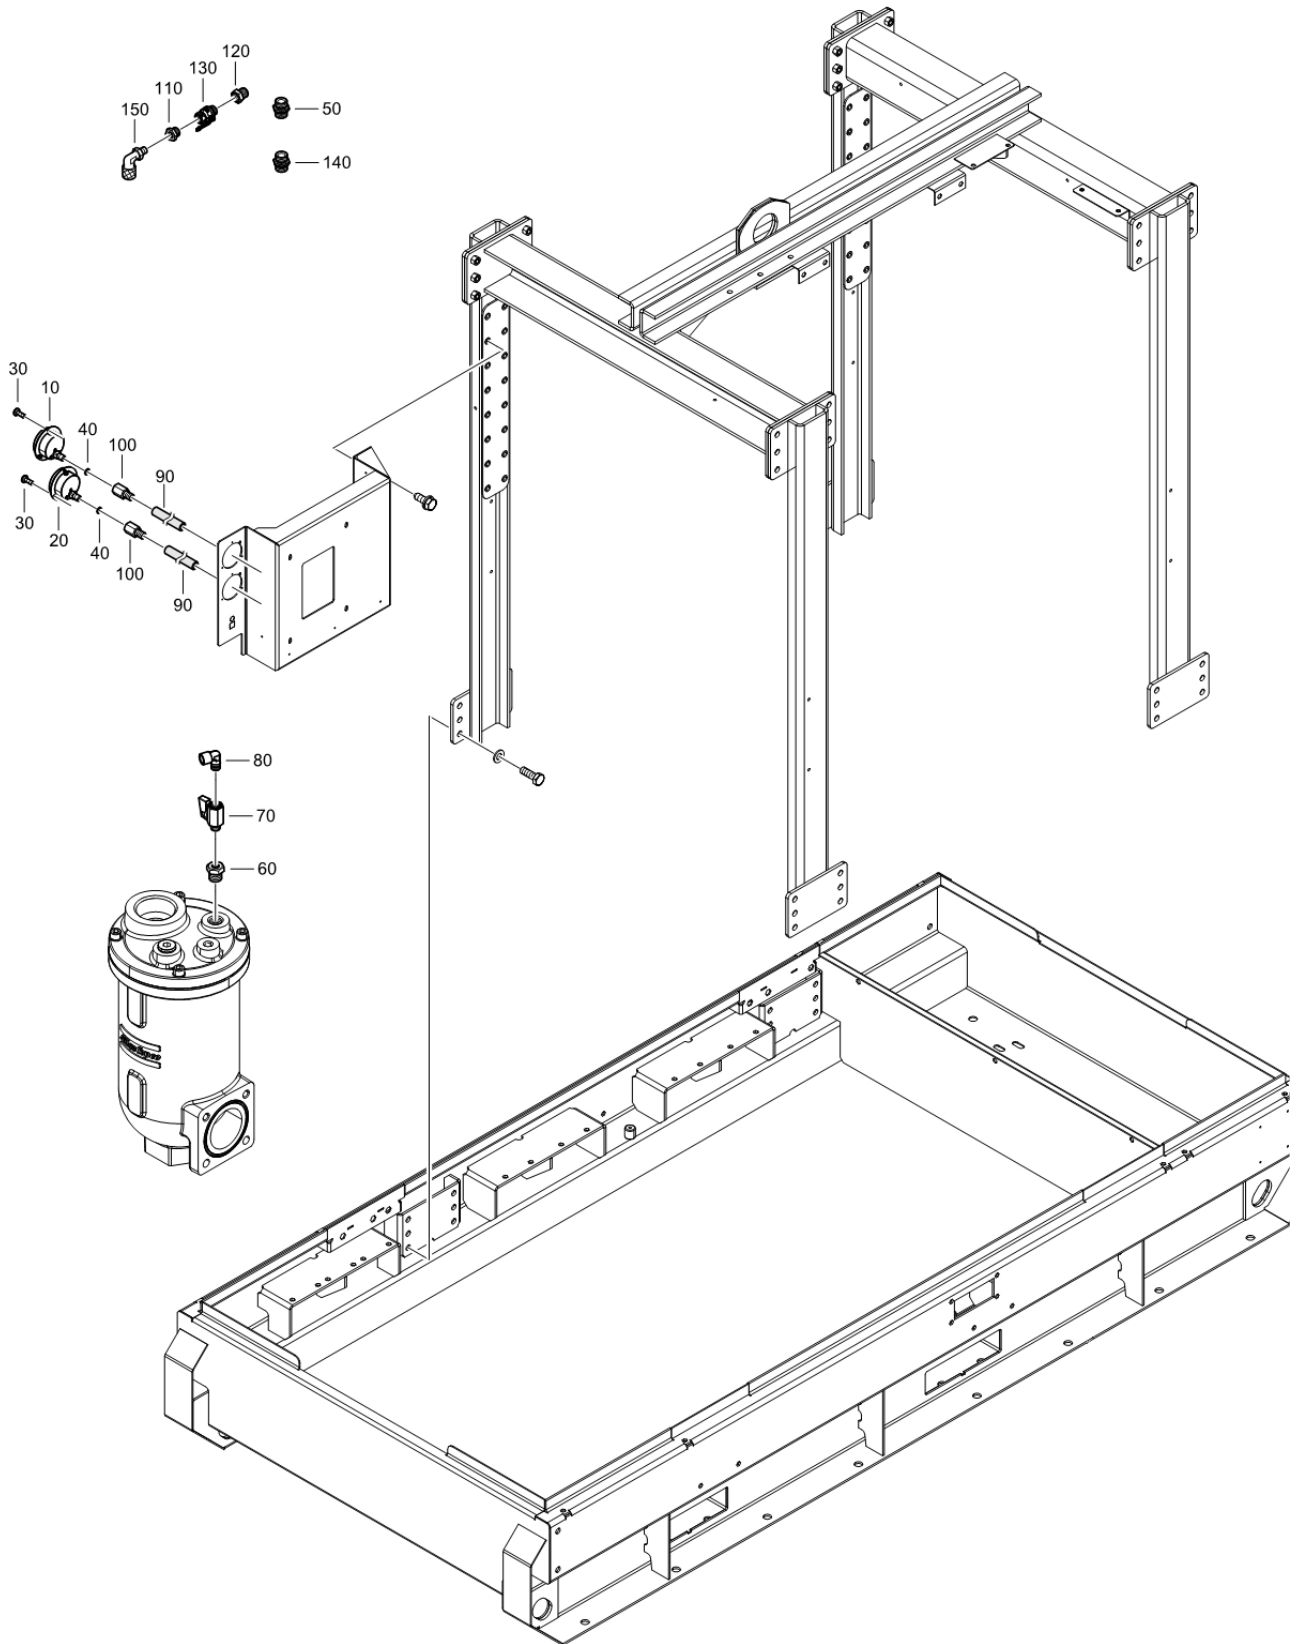

Kennz	Qty	Nummer	Bezeichnung	Spezifikationen
10	1	4810001649	VACUUM GAUGE	
20	1	4810027505	Manometer	
30	6	4810065676	SCREW	
40	2	4810065549	O-RING	
50	1	4810027355	Nippel	
60	1	4810002345	Reduktion	
70	1	4810065657	TAP	
80	1	4810001736	ELBOW FITTING	
90	5	4810012982	NYLON TUBE	
100	2	4810065656	Adapter	
110	1	4810049909	Reduktion	
120	1	4810002390	Adapter	
130	1	4810018334	TAP	
140	1	4810051392	Nippel	
150	1	4810068655	ELBOW