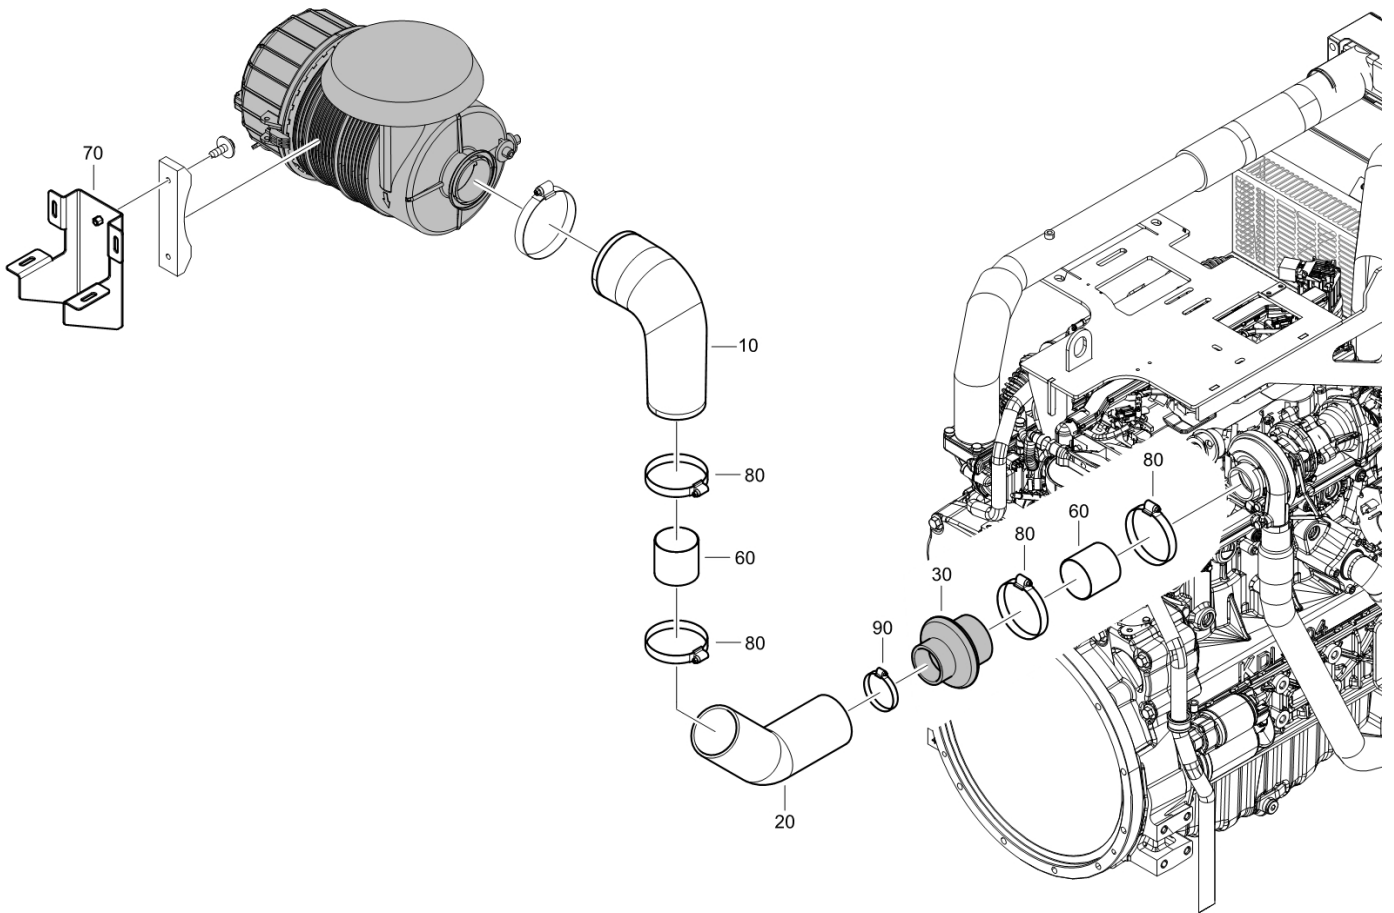

Kennz Qty	Nummer	Bezeichnung	Spezifikationen
10	1	4810069641	Rohrbogen
20	1	4810076946	ELBOW
30	1	4810057205	SLEEVE:RUBBER,PAS100 150
60	2	4810054080	PIPE
70	1	4810070981	Halter
80	4	4810030116	CLAMP
90	1	4810049572	CLAMP